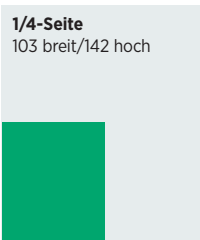

Technische Infos

Unterstützte Programme

QuarkXPress, Indesign, Illustrator, Photoshop.
Dateien aus früheren Programmversionen sind ebenso möglich. Word, Excel, PowerPoint oder sonstige Office-Programme können nur nach Rücksprache verarbeitet werden.

Unterstützte Dateiformate

qxd, eps, ai, indd, psd, pdf, tiff, jpg. Bei anderen Formaten sollte unbedingt Rücksprache unter +423 236 16 88 erfolgen.

Unterstützte Schriftarten

Sämtliche Schriften sind entweder in Kurven bzw. Pfaden umzuwandeln, oder der Schriftenkoffer muss mitgeliefert werden (Mac).

Mindestauflösung

Sämtliche Daten (druckreif ausgestaltet oder zur Gestaltung übersendet) müssen eine Auflösung von mind. 200 dpi aufweisen.

Farben

Nur CMYK möglich (keine Pantone- oder Volltonfarben)
Farbprofil: ISOnewspaper26v4.icc

Bevorzugte Daten

PDF/X3

Kombinationen

RIWO Kombi	Liewo und Bündner Woche	101'126 Expl.
RIWO Gesamt Kombi	Liewo und Bündner Woche Gesamtausgabe	133'718 Expl.

Anzeigenpreise RIWO-Kombi

	sw	farbig
RIWO Kombi Annoncen mm-Preis	CHF 2.31	CHF 2.99
RIWO Gesamt Kombi Annoncen mm-Preis	CHF 2.99	CHF 3.88

Satzspiegel RIWO

Textteil/Reklame: 199 mm breit, 286 mm hoch (2002 mm pro Seite)

Spalten	1	2	3	4	5	6	7
	25	54	83	112	141	170	199

Berechnung Inseratpreis

Anzahl Spalten x Höhe in mm x mm-Tarif = Inseratpreis

Reservation, Verkauf & Beratung

Vaduzer Medienhaus AG, «LIEWO Sonntagszeitung», Lova Center, Postfach 884, LI-9490 Vaduz, Tel. +423 236 16 16, E-Mail inserate@liewo.li, www.medienhaus.li, www.liewo.li

Leitung Marketing und Verkauf:

Patrick Flammer +423 236 16 80 pflammer@medienhaus.li

Anzeigenleitung «LIEWO Sonntagszeitung»:

Peter Obst +423 236 16 91 pobst@medienhaus.li

Verkauf/Kundenberatung: