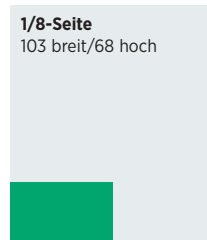

Technische Infos

Unterstützte Programme

QuarkXPress, Indesign, Illustrator, Photoshop.
Dateien aus früheren Programmversionen sind ebenso möglich. Word, Excel, PowerPoint oder sonstige Office-Programme können nur nach Rücksprache verarbeitet werden.

Unterstützte Dateiformate

qxd, eps, ai, indd, psd, pdf, tiff, jpg. Bei anderen Formaten sollte unbedingt Rücksprache unter +423 236 16 88 erfolgen.

Unterstützte Schriftarten

Sämtliche Schriften sind entweder in Kurven bzw. Pfaden umzuwandeln, oder der Schriftenkoffer muss mitgeliefert werden (Mac).

Mindestauflösung

Sämtliche Daten (druckreif ausgestaltet oder zur Gestaltung übersendet) müssen eine Auflösung von mind. 200 dpi aufweisen.

Farben

Nur CMYK möglich (keine Pantone- oder Volltonfarben)
Farbprofil: ISOnewspaper26v4.icc

Bevorzugte Daten

PDF/X3

Kombinationen

RIWO Kombi	Liewo und Bündner Woche	101'126 Expl.
RIWO Gesamt Kombi	Liewo und Bündner Woche Gesamtausgabe	133'718 Expl.

Anzeigenpreise RIWO-Kombi

	sw	farbig
RIWO Kombi Annoncen mm-Preis	CHF 2.31	CHF 2.99
RIWO Gesamt Kombi Annoncen mm-Preis	CHF 2.99	CHF 3.88

Satzspiegel RIWO

Textteil/Reklame: 199 mm breit, 286 mm hoch (2002 mm pro Seite)

Spalten	1	2	3	4	5	6	7
	25	54	83	112	141	170	199

Berechnung Inseratpreis

Anzahl Spalten x Höhe in mm x mm-Tarif = Inseratpreis

Reservation, Verkauf & Beratung

Vaduzer Medienhaus AG, «LIEWO Sonntagszeitung», Lova Center, Postfach 884, LI-9490 Vaduz, Tel. +423 236 16 16, E-Mail inserate@liewo.li, www.medienhaus.li, www.liewo.li

Leitung Marketing und Verkauf:

Patrick Flammer +423 236 16 80 pflammer@medienhaus.li

Anzeigenleitung «LIEWO Sonntagszeitung»:

Peter Obst +423 236 16 91 pobst@medienhaus.li

Verkauf/Kundenberatung: